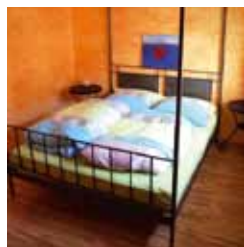

Ferienwohnung „Altes Mehllager“

F

Inhaber	Friedhelm Funken
	Dorfstr. 4
	53804 Much
Telefon	0 22 45 – 36 92 oder 0 22 45 – 54 57
Mobil	01 70 – 5 31 49 11
Fax	0 22 45 – 89 03 97
E-Mail	fibbes@gmx.de
Entfernung	A4 Abf. Overath 8 km Siegburg 25 km, Bonn 35 km, Köln 40 km
Anzahl der Fw	1
Bettzahl	3 + Schlafcoach
Ruhetag	–

2 Pers./Tag	45,00 €

Gut ausgestattete Ferienwohnung in Marienfeld-Zentrum, 65 m², 2 Schlafzimmer, Wohnraum, Essecke, Küche mit Spülmaschine, DU/WC, sep. Eingang, Parkplatz
Ausgeschriebene Wanderwege vorhanden!
Auf Wunsch besteht auch die Möglichkeit einer Begleitung zum Joggen, Mountainbike fahren oder geführter Motorradtouren!
Bäckerei im Haus!